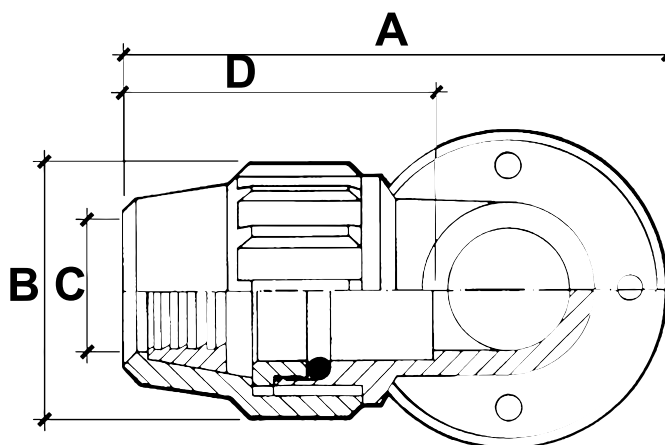

Referência	Medidas	Carac.	u./caixa
055076	20-1/2"	N AENOR	50
055077	25-3/4"	N AENOR	50
055139	32-1"	N AENOR	25
055140	40-1 1/4"	N AENOR	25
755076	20-1/2	-	25
755077	25-3/4	-	25
755139	32-1	-	10

Dimensões

Referência	A	B	C	D	medida/size	r
055076	92	41	20.8	53.4	20-1/2"	1/2"
055077	104.3	47.8	25.6	58.6	25-3/4"	3/4"
055139	127	58	33	72	32-1"	1"
055140	160	69.5	41.4	86.4	40-1 1/4"	1 1/4"