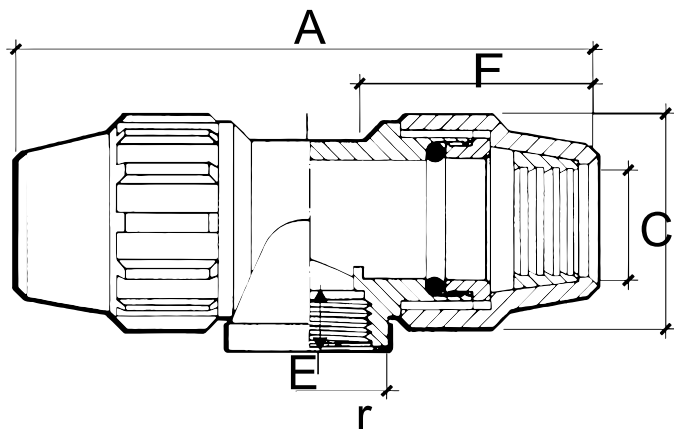

Referência	Medidas	Carac.	u./caixa
055007	50-1 1/2"	N AENOR	15
055008	63-2"	N AENOR	15
055023	20-1/2"	-	100
055024	25-3/4"	N AENOR	100
055025	32-1"	N AENOR	50
055026	40-1 1/4"	N AENOR	50
055027	75-2 1/2"	-	5
055028	90-3"	-	5
055219	25-1/2"	N AENOR	50
055220	110-4"	-	2
055244	32-3/4"	N AENOR	50
755023	20-1/2	-	25
755024	25-3/4	-	25
755025	32-1	-	15
755219	25-1/2"	-	25
755244	32-3/4	-	15

Dimensões

Referência	A	B	C	E	F	medida/size	r
055007	225.4	88	51.4	27	90	50-11/2"	1 1/2"
055008	261	110	64.3	32.3	105	63-2"	2"
055023	120.8	41	20.8	12	48	20-1/2"	1/2"
055024	135.5	47.8	25.6	15	55	25-3/4"	3/4"
055025	161.4	58	33	16	64.3	32-3/4"	1"
055026	192.9	69.5	41.4	21.7	76.1	40-11/4"	1 1/4"
055027	325.5	121	79.3	36.1	129.7	75-21/2"	2 1/2"
055028	362.8	146.5	91.5	35	140.5	90-3"	3"
055219	135.5	47.8	25.6	12	55	25-1/2"	1/2"
055220	432	178	116.6	41.5	155	110-4"	4"
055244	161.4	58	33	16	65	32-1"	3/4"