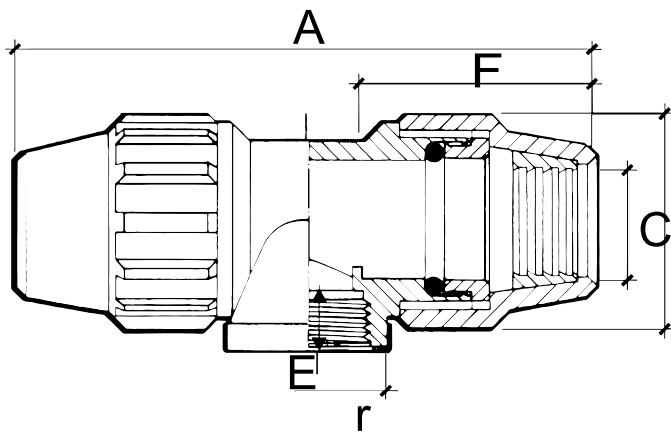

Referência	Medidas	Carac.	u./caixa
055141	63-2"	N AENOR	15
055142	75-2 1/2"	-	5
055143	90-3"	-	5
055183	20-1/2"	-	100
055184	25-3/4"	N AENOR	100
055185	32-1"	N AENOR	50
055186	40-1 1/4"	N AENOR	50
055187	50-1 1/2"	N AENOR	15
055227	110-4"	-	2
055224	25-1/2"	-	50
055245	32-3/4"	-	50
755183	20-1/2"	-	50
755184	25-3/4"	-	50
755185	32-1"	-	15
755224	25-1/2"	-	25
755245	32-3/4"	-	15

Dimensões

Referência	A	B	C	E	F	medida/size	r
055141	261	110	64.3	32.3	105	63-2"	2"
055142	325.5	121	79.3	36.1	129.7	75-2 1/2"	2 1/2"
055143	362.8	146.5	91.5	35	140.5	90-3"	3"
055183	120.8	41	20.8	12	48	20-1/2"	1/2"
055184	135.5	47.8	25.6	15	55	25-3/4"	3/4"
055185	161.4	58	33	16	64.3	32-3/4"	1"
055186	192.9	69.5	41.4	21.7	76.1	40-1 1/4"	1 1/4"
055187	225.4	88	51.4	27	90	50-1 1/2"	1 1/2"
055227	432	178	116.6	41.5	155	110-4"	4"
055224	135.5	47.8	25.6	12	55	25-1/2"	1/2"
055245	161.4	58	33	16	65	32-1"	3/4"