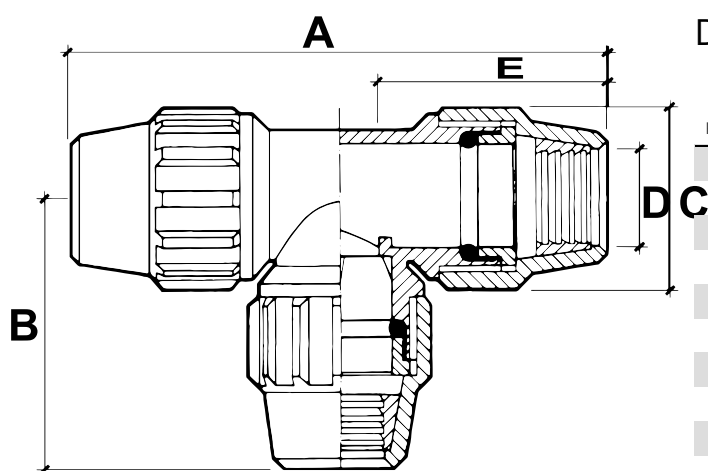

Referência	Medidas	Carac.	u./caixa
055072	20	N AENOR	100
055073	25	N AENOR	100
055074	32	N AENOR	25
055075	40	N AENOR	25
055086	50	N AENOR	10
055087	63	N AENOR	10
055088	75	-	5
055089	90	-	5
055150	16	-	50
055191	110	-	2
755072	20	-	50
755073	25	-	50
755074	32	-	15

Dimensões

Referência	A	B	C	D	E	medida/size
055072	127	63.5	41	20.8	53	20
055073	148	74	47.8	25.6	61	25
055074	173.3	86.6	58	35	71	32
055075	207.2	103.6	69.5	41.4	85	40
055086	246	123	88	51.4	99	50
055087	289	144.5	110	64.3	117.5	63
055088	350	175	121	79.3	137	75
055089	397	198.5	146.5	91.5	150	90
055150	102.6	51.3	33.5	17	41	16
055191	432	216	178	116.6	155	110