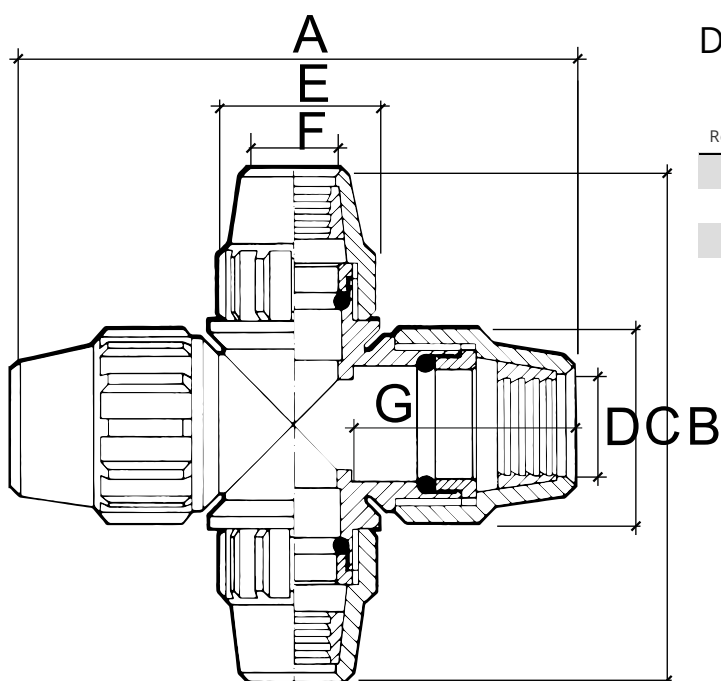

Referência	Medidas	Carac.	u./caixa
055129	40-32	N AENOR	15
055130	50-40	N AENOR	10
055131	63-50	N AENOR	10

### Dimensões

Referência	A	B	C	D	E	F	medida/size
055129	207.2	173.3	69.5	41.4	58	33	40-32
055130	246	207	88	51.4	69.5	41.4	50-40
055131	289	246	110	64.3	88	51.4	63-50