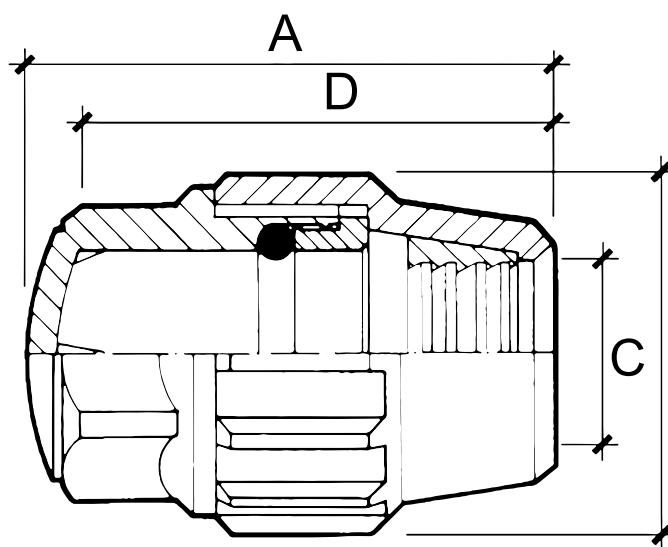

Referência	Medidas	Carac.	u./caixa
055104	20	N AENOR	50
055105	25	N AENOR	50
055106	32	N AENOR	25
055107	40	N AENOR	25
055108	50	N AENOR	10
055109	63	N AENOR	10
055110	75	-	5
055111	90	-	5
055223	110	-	2

### Dimensões

Referência	A	B	C	D	medida/size
055104	61.5	41	20.8	56	20
055105	75	47.8	25.6	69	25
055106	86.7	58	33	79.5	32
055107	101.6	69.5	41.4	92.5	40
055108	118	88	51.4	107.7	50
055109	134.4	110	64.3	124.6	63
055110	166	121	79.3	150.4	75
055111	183	146.5	91.5	169	90
055223	203	178	117	190	110