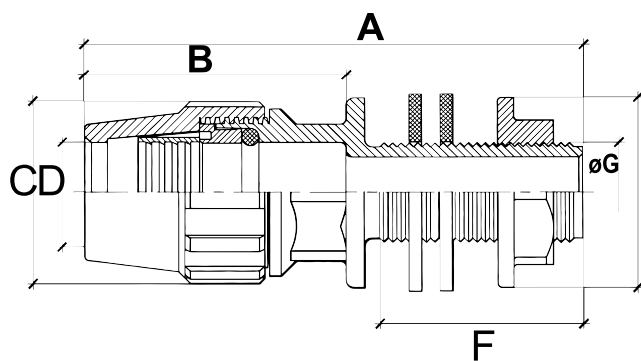

Referência	Medidas	Carac.	u./caixa
055230	25-3/4"	NAENOR	10
055231	32-1"	NAENOR	10

Dimensões

Referência	A	B	C	D	E	F	G	medida/size
055230	131	68	47.8	26	50	54	26.5	25-3/4"
055231	154	81	57	33	60	65	33	32-1"