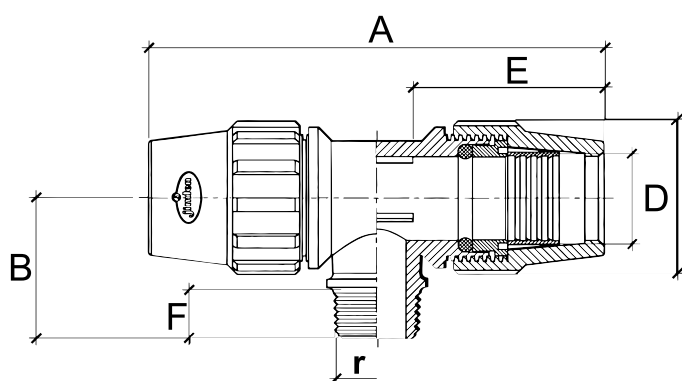

Referência	Medidas	Carac.	u./caixa
055194	20-1/2"	N AENOR	50
055195	25-3/4"	N AENOR	50
055196	32-1"	N AENOR	25

### Dimensões

Referência	A	B	C	D	E	F	medida/size	r
055194	119	39	41	21.5	50	15	20-1/2"	1/2"
055195	139	44.5	47.8	26	57	16	25-3/4"	3/4"
055196	162	53	58	33	66	19	32-1"	1"