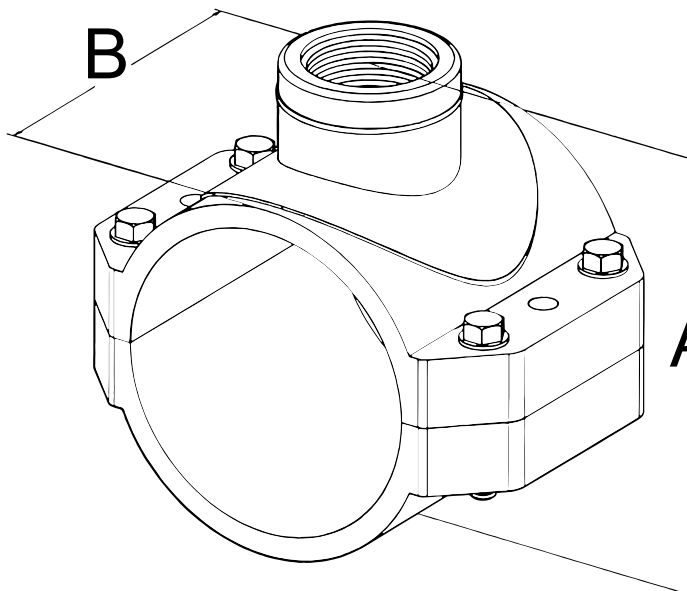

# Colarinho reforçado (6 parafusos)

Referência	Medidas	Carac.	u./caixa
053112	200-1 1/4"	-	2
053113	200-1 1/2"	-	2
053114	200-2"	-	2
053115	200-3"	-	2
053116	200-4"	-	2
053117	225-1 1/4"	-	2
053118	225-1 1/2"	-	2
053119	225-2"	-	2
053120	225-3"	-	2
053121	225-4"	-	2
053122	250-1 1/4"	-	2
053123	250-1 1/2"	-	2
053124	250-2"	-	2
053125	250-3"	-	2
053126	250-4"	-	2
053127	315-1 1/4"	-	2
053128	315-1 1/2"	-	2
053129	315-2"	-	2
053130	315-3"	-	2
053131	315-4"	-	2

**B**

## Dimensões

Referência	A	B	rosca/thread	Ø tubo/pipe
053112	254	170	1 1/4"	200
053113	254	170	1 1/2"	200
053114	254	170	2"	200
053115	263	170	3"	200
053116	272	170	4"	200
053117	254	172	1 1/4"	225
053118	254	172	1 1/2"	225
053119	254	172	2"	225
053120	263	172	3"	225
053121	272	172	4"	225
053122	254	175	1 1/4"	250
053123	254	175	1 1/2"	250
053124	254	175	2"	250
053125	263	175	3"	250
053126	272	175	4"	250
053127	254	190	1 1/4"	315
053128	254	190	1 1/2"	315
053129	254	190	2"	315
053130	263	190	3"	315