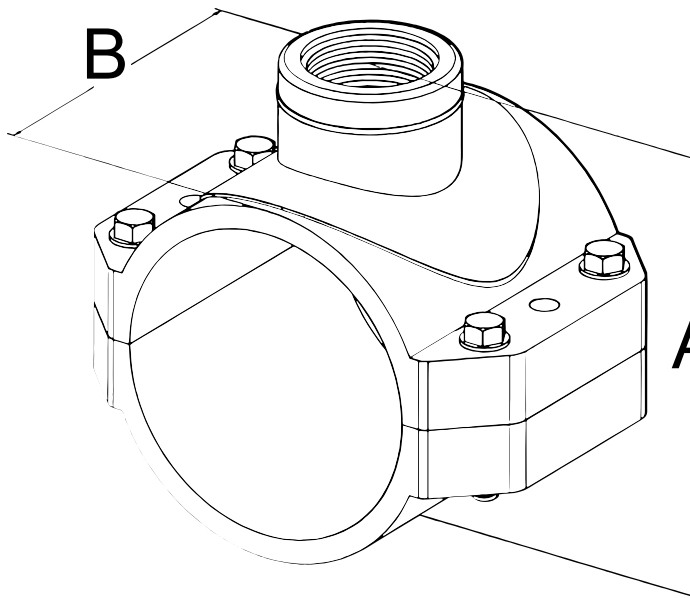

Colarinho reforçado (6 parafusos)

Referência	Medidas	Carac.	u./caixa
053194	140-1"	-	6
053195	140-1 1/4"	-	6
053196	140-1 1/2"	-	6
053197	140-2"	-	6
053198	160-1"	-	4
053199	160-1 1/4"	-	4
053200	160-1 1/2"	-	4
053201	160-2"	-	4

Dimensões

Referência	A	B	rosca/thread	Ø tubo/pipe
053194	174	130	1"	140
053195	179	130	1 1/4"	140
053196	179	130	1 1/2"	140
053197	182	130	2"	140
053198	198	143	1"	160
053199	198	143	1 1/4"	160
053200	198	143	1 1/2"	160
053201	201	143	2"	160