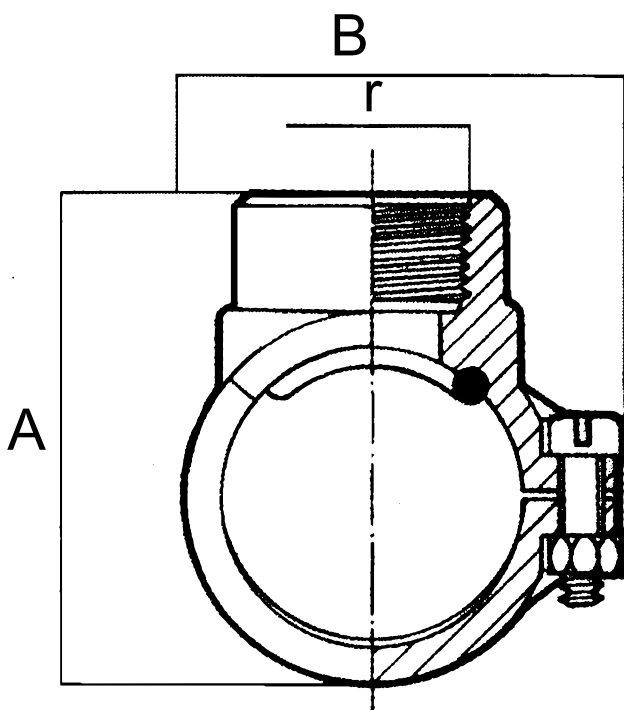

Referência	Medidas	Carac.	u./caixa
057001	40-1/2"	-	25
057002	40-3/4"	-	25
057003	50-1/2"	-	25
057004	50-3/4"	-	25
057005	63-1/2"	-	15
057006	63-3/4"	-	15
057007	75-1/2"	-	15
057008	75-3/4"	-	15

Colarinho/anel integral 1 parafuso.

## Dimensões

Referência	A	B	rosca/thread	Ø tubo/pipe
057001	65	58	1/2"	40
057002	65	58	3/4"	40
057003	75	71	1/2"	50
057004	75	71	3/4"	50
057005	90	89	1/2"	63
057006	90	89	3/4"	63
057007	102	101	1/2"	75
057008	102	101	3/4"	75