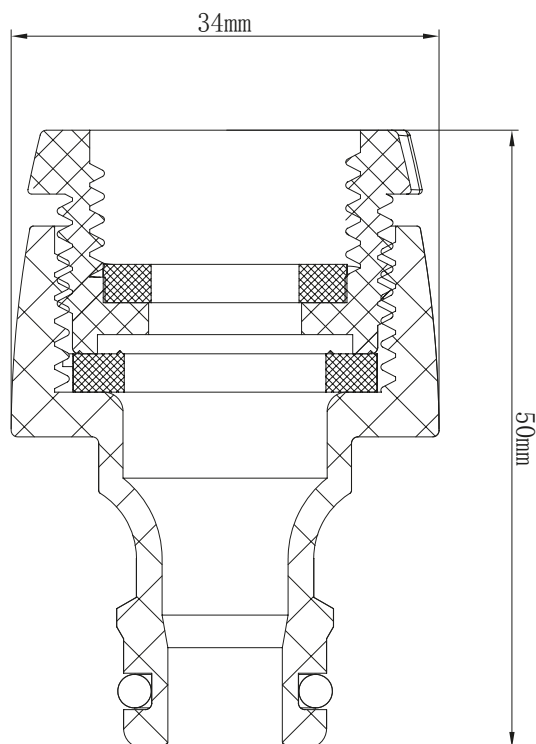

ESCOLHA DE PROFISSIONAL

Ficha Técnica

**Adaptador Torneira Fêmea
MG8413**

1/2" x 3/4" MB84010013

Legenda e componentes:

Material	ABS
Dimensões	49 x 33 x 33
Peso (g)	15

ESCOLHA DE PROFISSIONAL

Ficha Técnica

Adaptador Torneira Fêmea
MG8413

3/4" x 1 MB84010014

Legenda e componentes:

Material	ABS
Dimensões	50 x 40 x 40
Peso (g)	20,3