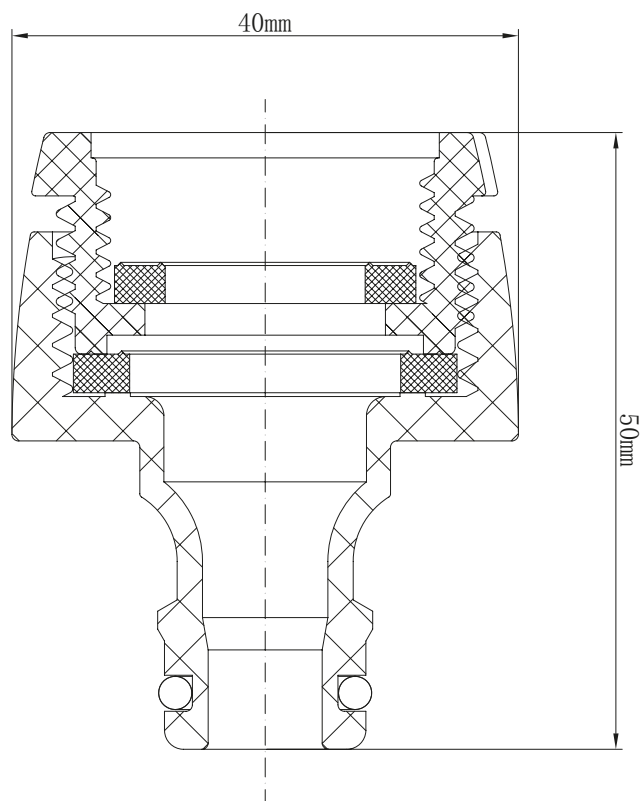

ESCOLHA DE PROFISSIONAL

Ficha Técnica

**Adaptador Torneira Fêmea
MG8413**

1/2" x 3/4" MB84010013

Legenda e componentes:

Material	ABS
Dimensões	49 x 33 x 33
Peso (g)	15

ESCOLHA DE PROFISSIONAL

Ficha Técnica

Adaptador Torneira Fêmea
MG8413

3/4" x 1 MB84010014

Legenda e componentes:

Material	ABS
Dimensões	50 x 40 x 40
Peso (g)	20,3